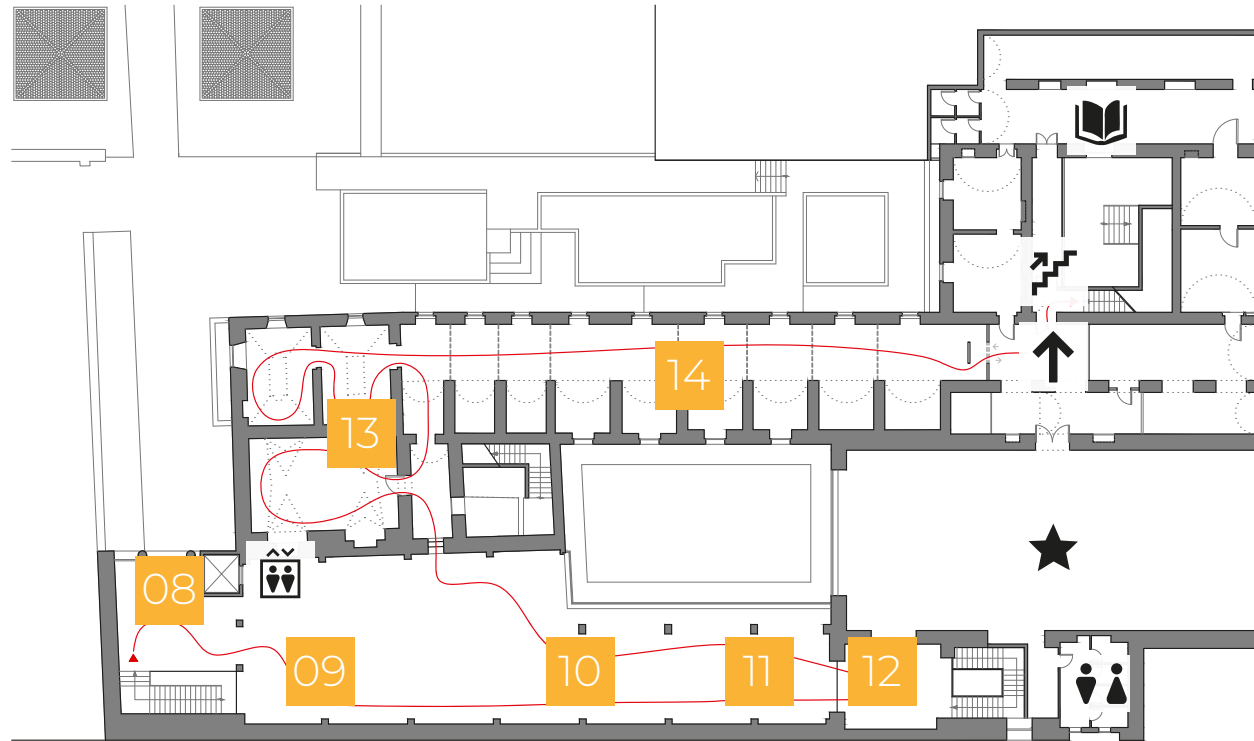

MUSEO RIDOLA

Piano terra / Ground floor

- | | | | |
|---|------------------------------------|---|---|
| → | Ingresso / Entrance | 1 | Visitor Center |
| 🎫 | Biglietteria / Ticket office | 2 | Giuliana degli abissi / The abyss Giuliana |
| 🚻 | Servizi igienici / Toilet | 3 | Giuliana, il fossile del Pleistocene / Giuliana, the Pleistocene fossil |
| 👶 | Fasciatoio / Baby Pit Stop | 4 | Grotta Neolitica / Neolithic Cave |
| ☕ | Area ristoro / Break room | 5 | Area didattica - play room |
| 🧳 | Deposito bagagli / Luggage storage | 6 | Paleolitico e Neolitico / Paleolithic Age and Neolithic Age |
| 🚪 | Uscita / Exit | 7 | Età dei metalli / Metal Age |

MUSEO RIDOLA

Primo piano / First floor

- | | | | |
|---|---------------------------|---|--|
| → | Ingresso / Entrance | 1 | Età arcaica / Archaic Age |
| ★ | Sala eventi / Event hall | 2 | Timmari - Stipe votiva e necropoli / Votive deposit and Necropolis |
| ♿ | Servizi igienici / Toilet | 3 | Montescaglioso |
| 📖 | Biblioteca / Library | 4 | Irsina |
| ↑ | Uscita / Exit | 5 | Garaguso |
| 🪜 | Scale / Stairs | 6 | 'Tiresia, il mito tra le tue mani' / 'Tiresia, the myth in your hands' |
| 🛗 | Ascensore / Lift | 7 | Collezione Rizon / Rizon Collection |